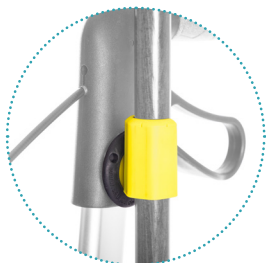

Schok- en warmteabsorberend, UV-bestendig en slijtvast. Ook slipvast, zelfs met zweterige handen.

Reflectoren

Goede zichtbaarheid aan alle kanten dankzij meer dan 30 reflectoren op frame, banden, handgrepen, kantelhulp en tas.

Drempelhulp

De anti-slip pads op de drempelhulp vergemakkelijken het kantelen van de rollator.

De Saljol Allround rollator aanpassen

Rugsteun

Stevige zitting

Dienblad

Bel

Reishoes

Magnetische wandelstokhouder

Framekleuren

NIEUW

Pearl grey

Forest green

Magic black

Barolo red

Specificaties