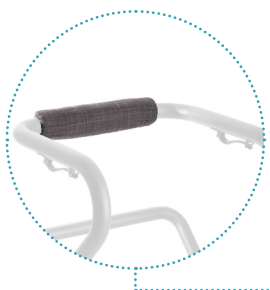

Ingebouwde kabels

Verborgen remkabels om niet te blijven haken.

360° zwenkwielen

Draait ter plekke. Eenvoudige bediening in smalle ruimtes.

Innovatieve remmen

Remstang en remgrepen om met één of twee handen te remmen.

De Saljol Indoor rollator aanpassen

Nachtkastje

Zitkussen

Tas

Rugsteun

Dienblad

Framekleuren

Velvet Grey

Specificaties

	klein	normaal	groot
Handgreep hoogte	80cm	86cm	92cm
Zithoogte	52cm	55cm	58cm
Gebruikershoogte	145 - 165cm	150 - 180cm	170 - 200cm
Maximaal gebruikersgewicht	150kg	150kg	150kg
Breedte onderaan	56cm	56 cm	56 cm
Breedte bovenaan	51cm	51cm	51cm
Afstand tussen handgrepen	43cm	43cm	43cm
Gewicht zonder zadel	10,4kg	10,8kg	11,2kg