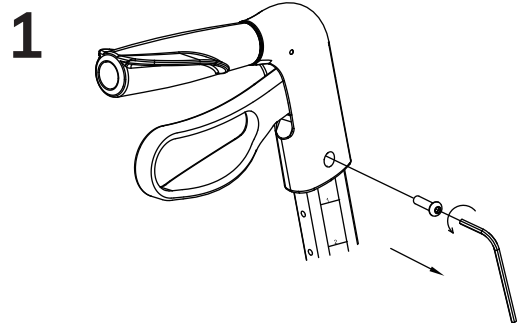

Montageanleitung

Assembly instruction

EAN no. : 4058789009178/4058789009185

Art no. : ACR0109LSJ/ACR01009SJ

Verstellbarer Rückengurt

ADJUSTABLE Backrest

Standard Rückengurt

STANDARD Backrest

Montage des Rückengurts
Assembly of backrest

Neu
New